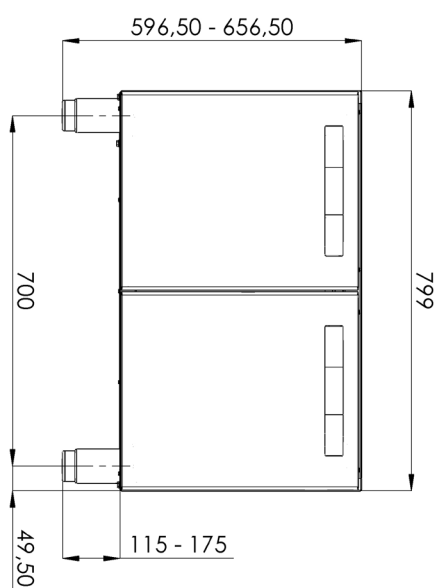

Technický list

Vlastnosti produktu

Podstavba uzavřená s dveřmi

Model	Sap kód	00019430
P 780 D	Skupina artiklů	Příslušenství

– Materiál: AISI 304

Technický list

Technický výkres

Podstavba uzavřená s dveřmi

Model	Sap kód	00019430
P 780 D	Skupina artiklů	Příslušenství

Technický list

Technické parametry

Podstavba uzavřená s dveřmi

Model	Sap kód	00019430
P 780 D	Skupina artiklů	Příslušenství

1. Sap kód:

00019430

9. Hmotnost brutto [kg]:

29.00

2. Šířka netto [mm]:

800

10. Materiál:

AISI 304

3. Hloubka netto [mm]:

730

11. Nastavitelné nožičky:

Stacionární

8. Výška brutto [mm]:

1080