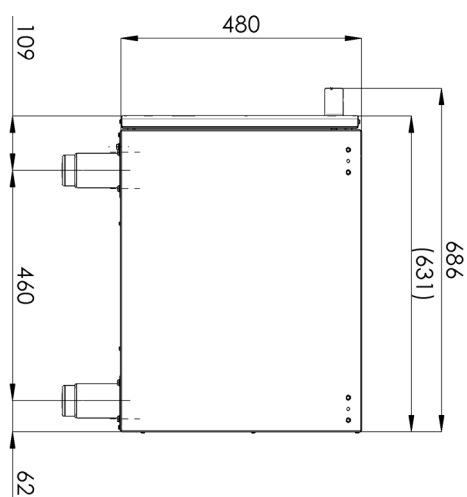

Technický list

Technický výkres

Podstavba uzavřená s dveřmi

Model	Sap kód	00019430
P 780 D	Skupina artiklů	Příslušenství